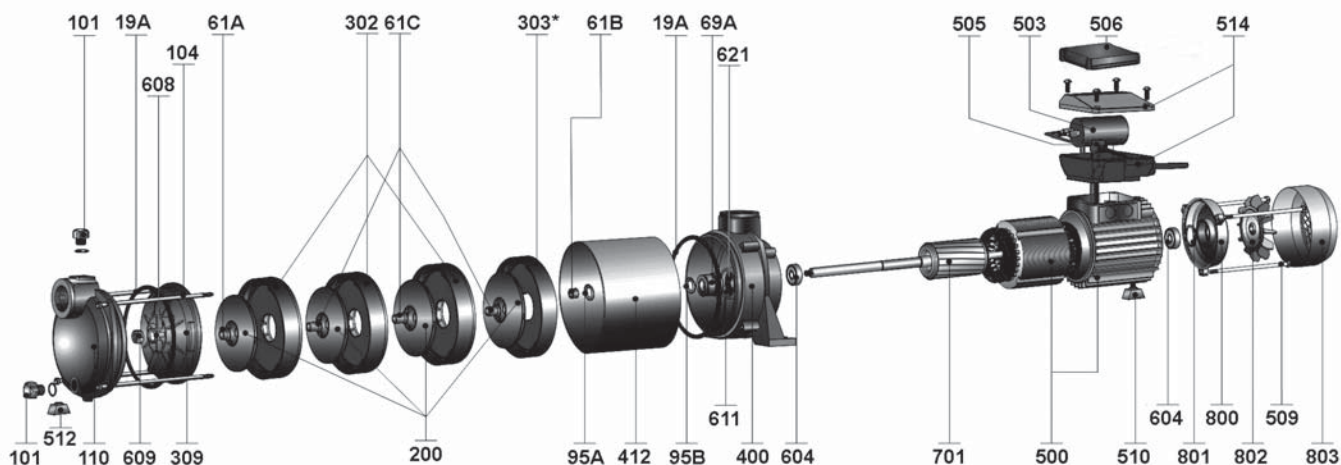

**DESPIECE A**

**DESPIECE B**

<b>CODIGO</b>	<b>MODELO</b>	<b>CODIGO</b>	<b>MODELO</b>	<b>CODIGO</b>	<b>MODELO</b>
7584	NIZA 4.2 M (35/2 M)	7592	NIZA 6.5 M (130/5 M)	7600	NIZA 10.6 T (300/6 T)
7586	NIZA 4.3 M (60/3 M)	7593	NIZA 6.5 T (130/5 T)		
7588	NIZA 4.4 M (80/4 M)	7606	NIZA 6.6 M		
7602	NIZA 4.5 M	7607	NIZA 6.6 T		
7603	NIZA 4.5 T	7594	NIZA 10.3 M (150/3 M)		
7604	NIZA 6.3 M	7595	NIZA 10.3 T (150/3 T)		
7605	NIZA 6.3 T	7596	NIZA 10.4 M (200/4 M)		
7590	NIZA 6.4 M (100/4 M)	7597	NIZA 10.4 T (200/4 T)		
7591	NIZA 6.4 T (100/4 T)	7598	NIZA 10.5 M (250/5 M)		
		7599	NIZA 10.5 T (250/5 T)		

**DESPIECE A**

**DESPIECE B**

\* A partir de la serie "1410" dejan de incorporar este recambio (excepto en las bombas NIZA 35/2 - 60/3 - 80/4 M)