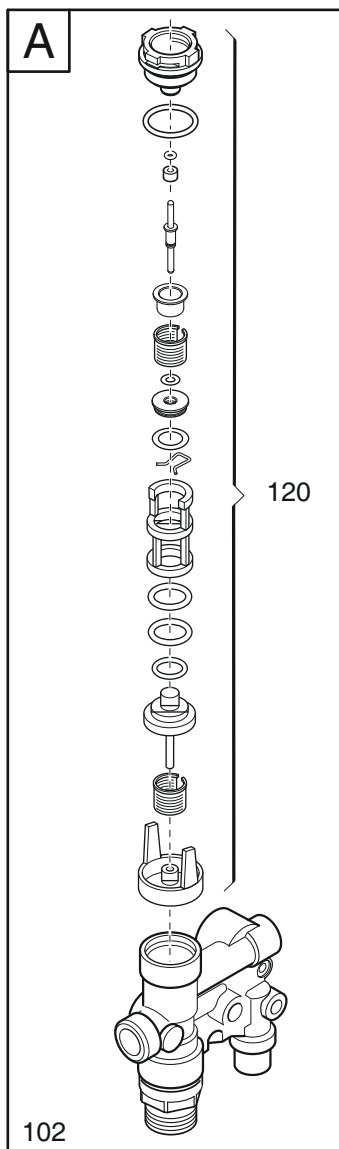

ES EXPLOSIÓN CALDERA
PLATINUM COMPACT 24/24F - 28/28F ECO V.01
PLATINUM COMPACT 26/26F - 30/30F ECO

PT EXPLOSÃO CALDEIRA
PLATINUM COMPACT 24/24F - 28/28F ECO V.01
PLATINUM COMPACT 26/26F - 30/30F ECO

BAXI

GB EXPLODED VIEW BOILER
PLATINUM COMPACT 24/24F - 28/28F ECO V.01
PLATINUM COMPACT 26/26F - 30/30F ECO

200

102

80