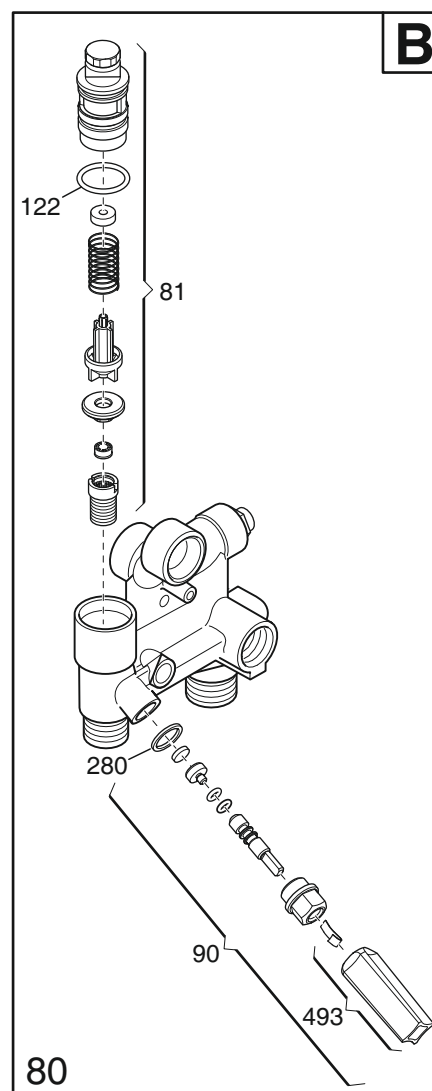

ES EXPLOSIÓN CALDERA
PLATINUM COMPACT 24/24F - 28/28F ECO V.01
PLATINUM COMPACT 26/26F - 30/30F ECO

PT EXPLOSÃO CALDEIRA
PLATINUM COMPACT 24/24F - 28/28F ECO V.01
PLATINUM COMPACT 26/26F - 30/30F ECO

BAXI

GB EXPLODED VIEW BOILER
PLATINUM COMPACT 24/24F - 28/28F ECO V.01
PLATINUM COMPACT 26/26F - 30/30F ECO

200

102

80