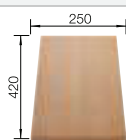

Recomendación accesorios

Tabla de corte de madera de haya
232 817

Caja para la esquina
235 866

Cesta de vajilla con apilador de platos en inox.
507 829

BLANCO UNIT con BLANCO DALAGO

BLANCO TIVO-S
consultar pág. 221