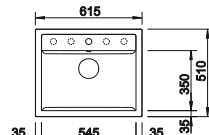

Profundidad cubeta	190 mm	190 mm	190 mm
--------------------	--------	--------	--------

 orificio premarcado

Incluido en el suministro

con válvula automática

juego de válvulas con tubería salva-espacio, tapón filtro InFino de 3 1/2" con válvula automática (giratoria)