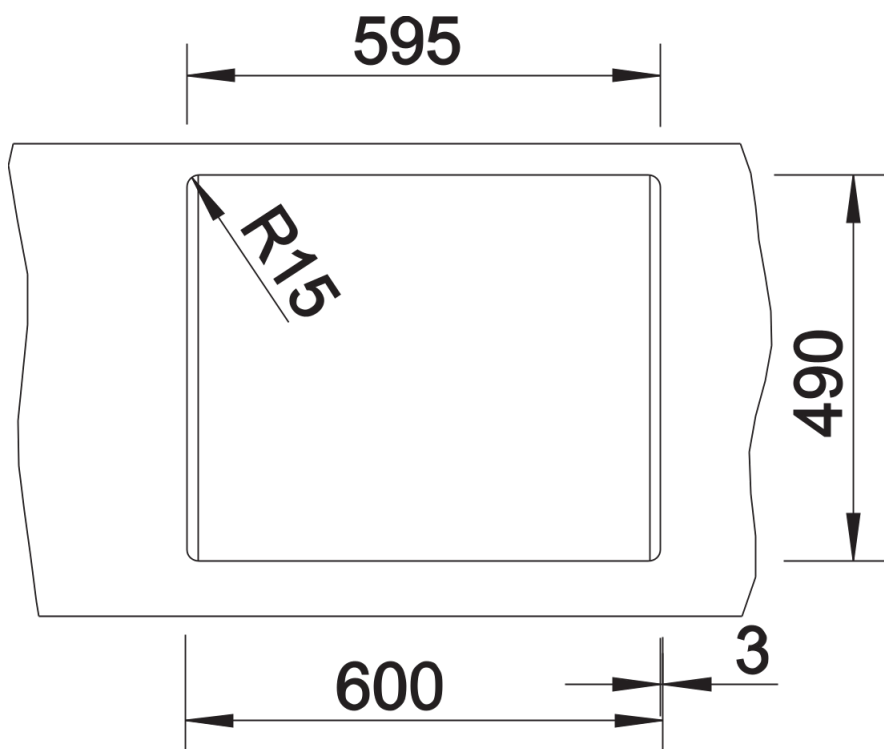

Product information sheet DALAGO 6

Item no. 514197

Benefit

- Cubetas especialmente grandes
- Con una repisa posterior muy amplia para colocar un dispensador de jabón y todos los utensilios
- Diseño moderno de líneas muy rectas

Scope of supply

- Juego de válvulas con tapónfiltro de 3 ½" y mando de válvula automática.

Details

Top view

Cut-out

Front view

Side view

BLANCO DALAGO