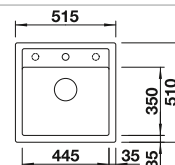

Cubetas
SILGRANIT

armario soporte mm	800	600	500
BLANCO DALAGO	8	6	5
Instalación sobre encimera 			
 negro	525 877	525 873	525 871
 antracita	516 629	514 197	518 521
 gris roca	518 852	518 850	518 848
NUEVO  gris volcán	527 248	527 246	527 244
 alumetálic	516 630	514 198	518 522
 blanco	516 633	514 199	518 524
NUEVO  blanco suave	527 065	527 063	527 061
 tartufo	517 323	517 320	518 528
 café	516 638	515 066	518 529

Profundidad cubeta	190 mm	190 mm	190 mm
--------------------	--------	--------	--------

 orificio premarcado

Incluido en el suministro

con válvula automática

juego de válvulas con tubería salva-espacio, tapón filtro InFino de 3 1/2" con válvula automática (giratoria)