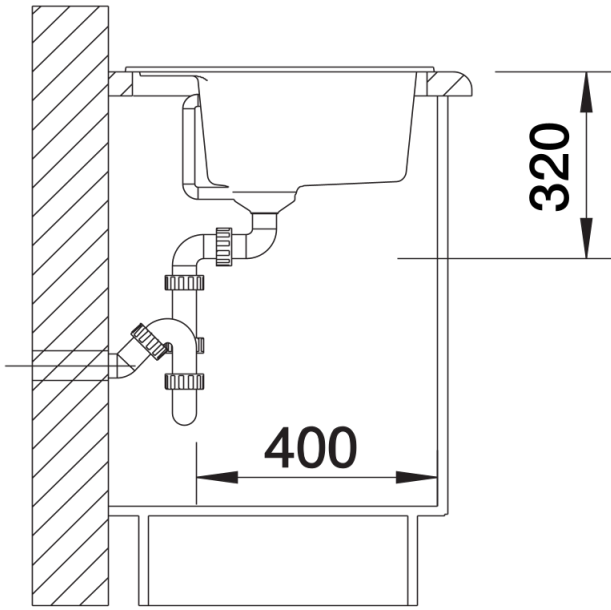

Scope of supply

- Juego de válvulas con tapónfiltro de 3 ½" y mando de válvula automática.

Details

Top view

Cut-out

Front view

Side view

BLANCO DALAGO

Profundidad cubeta	190 mm	190 mm	190 mm
--------------------	--------	--------	--------

 orificio premarcado

Incluido en el suministro

con válvula automática

juego de válvulas con tubería salva-espacio, tapón filtro InFino de 3 1/2" con válvula automática (giratoria)