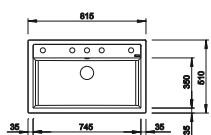

Profundidad cubeta	190 mm	190 mm	190 mm
--------------------	--------	--------	--------

 orificio premarcado

Incluido en el suministro

con válvula automática

juego de válvulas con tubería salva-espacio, tapón filtro InFino de 3 1/2" con válvula automática (giratoria)