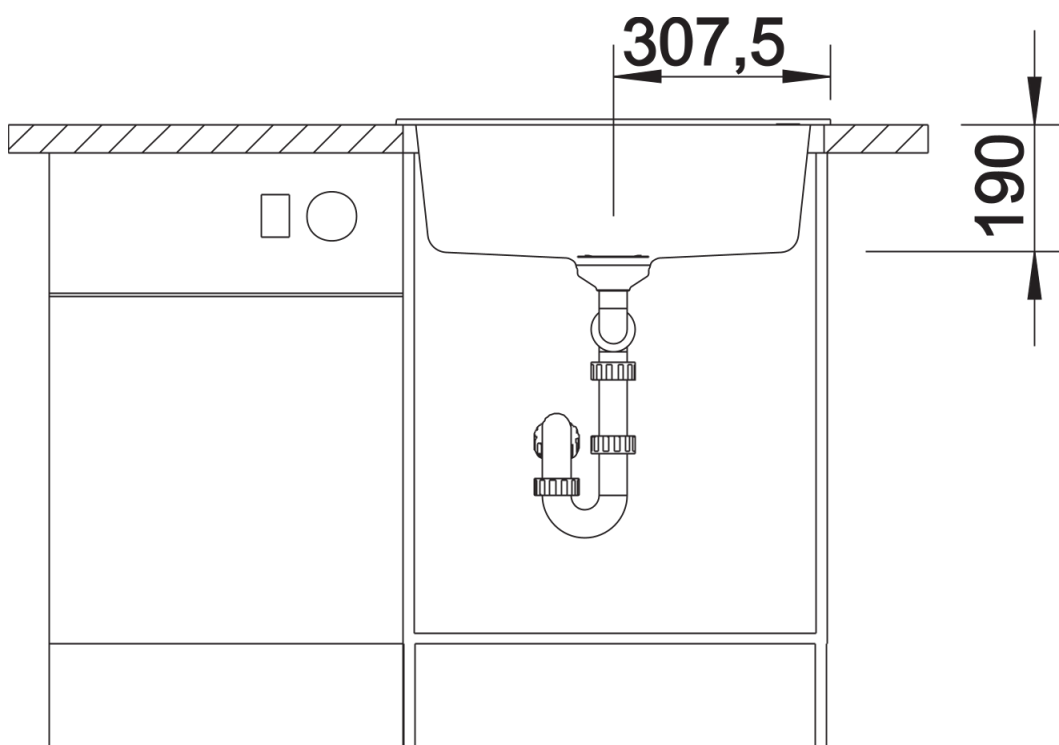

Scope of supply

- Juego de válvulas con tapónfiltro de 3 ½" y mando de válvula automática.

Details

Top view

Cut-out

Front view

Side view

BLANCO DALAGO

Profundidad cubeta	190 mm	190 mm	190 mm
--------------------	--------	--------	--------

 orificio premarcado

Incluido en el suministro

con válvula automática

juego de válvulas con tubería salva-espacio, tapón filtro InFino de 3 1/2" con válvula automática (giratoria)