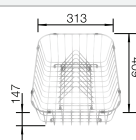

Profundidad cubeta	190 mm	190 mm	190 mm
--------------------	--------	--------	--------

 orificio premarcado

Incluido en el suministro

con válvula automática

juego de válvulas con tubería salva-espacio, tapón filtro InFino de 3 1/2" con válvula automática (giratoria)

Recomendación accesorios

Tabla de corte de madera de haya
232 817

Caja para la esquina
235 866

Cesta de vajilla con apilador de platos en inox.
507 829

BLANCO UNIT con BLANCO DALAGO

BLANCO TIVO-S
consultar pág. 221