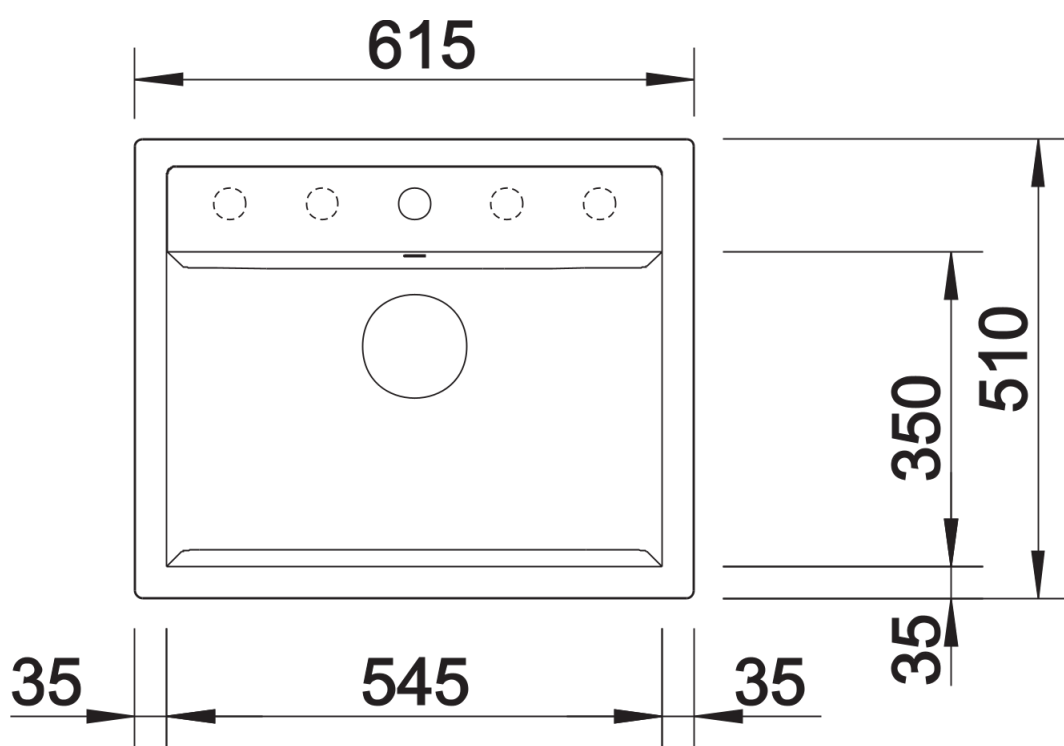

Scope of supply

- Juego de válvulas con tapónfiltro de 3 ½" y mando de válvula automática.

Details

Top view

Cut-out

Front view

Side view

BLANCO DALAGO