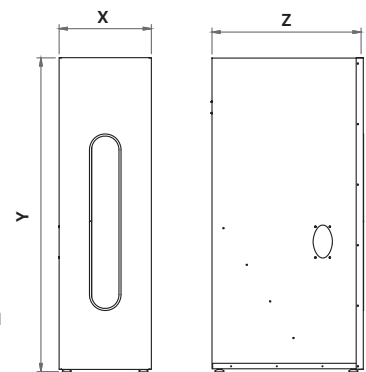

CARACTERÍSTICAS TÉCNICAS

Modelo	COMBUSTIBLE	POTENCIA NOMINAL kW	RENDIMIENTO POTENCIA NOMINAL	POTENCIA CARGA PARCIAL kW	RENDIMIENTO A CARGA PARCIAL kW	VOLUMEN DE AGUA EN CALDERA L	DEPÓSITO DE RESERVA
BIOCLASS IC 12	Pellet	12	93,1	2,9	90	46	Opcional
BIOCLASS IC 18	Pellet	18	94	4,2	90,6	55	Opcional
BIOCLASS IC 25	Pellet	25,3	93,1	6,9	93,2	73	Opcional
BIOCLASS IC 35	Pellet	34	93,6	9,5	93,2	88	Opcional
BIOCLASS IC 45	Pellet	45	94,2	11,4	93,1	104	Opcional
BIOCLASS IC 12 + DR	Pellet	12	93,1	2,9	90	46	De serie
BIOCLASS IC 18 + DR	Pellet	18	94	4,2	90,6	55	De serie
BIOCLASS IC 25 + DR	Pellet	25,3	93,1	6,9	93,2	73	De serie
BIOCLASS IC 35 + DR	Pellet	34	93,6	9,5	93,2	88	De serie
BIOCLASS IC 45 + DR	Pellet	45	94,2	11,4	93,1	104	De serie
BIOCLASS IC 66	Pellet	66,6	94,9	18,5	95,2	140	De serie

DIMENSIONES

Caldera

DC: Ida calefacción
 DC': Ida calefacción opcional
 RC: Retorno calefacción
 SH: Salida de humos

Depósitos de reserva

MODELO	A	B	C	D	E	F	G	H	I	J	Ø SALIDA DE HUMOS mm
BIOCLASS IC 12 / IC 12+DR	1.310	545	755	960	860	835	155	260	340	440	100
BIOCLASS IC 18 / IC 18+DR	1.310	545	755	960	860	835	120	225	305	400	100
BIOCLASS IC 25 / IC 25+DR	1.310	670	820	1.050	935	905	145	235	410	510	100
BIOCLASS IC 35 / IC 35+DR	1.310	670	1.045	1.050	935	905	145	235	410	510	150
BIOCLASS IC 45 / IC 45+DR	1.310	670	1.045	1.050	935	905	145	235	410	510	150

MODELO	X	Y	Z
Depósito reserva S	404	1525	685
Depósito reserva L	800	1525	685
Depósito reserva Bioclass IC + DR	400	1310	685

Caldera

Depósito de reserva BIOCLASS IC 66

MODELO	A	B	C	D	E	F	G	H	Y	J	K	Ø SALIDA DE HUMOS mm
BIOCLASS IC 66	1.525	670	1.235	260	445	1.195	1.110	130	335	562	113	175