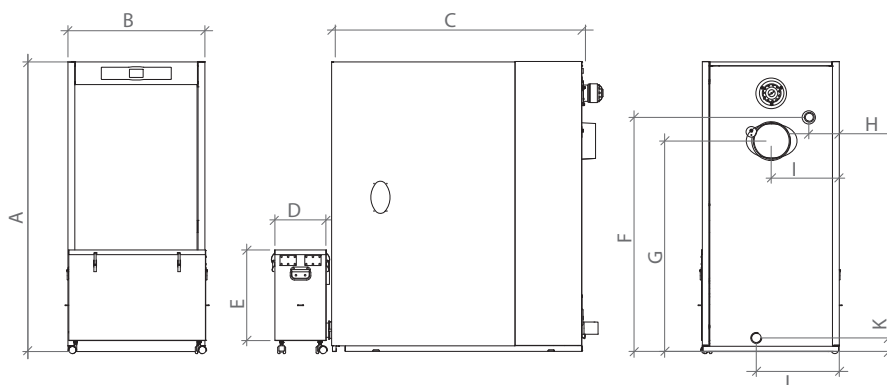

CARACTERÍSTICAS TÉCNICAS

Modelo	COMBUSTIBLE	POTENCIA NOMINAL kW	RENDIMIENTO POTENCIA NOMINAL	POTENCIA CARGA PARCIAL kW	RENDIMIENTO A CARGA PARCIAL kW	VOLUMEN DE AGUA EN CALDERA L	DEPÓSITO DE RESERVA
BIOCLASS IC 12	Pellet	12	93,1	2,9	90	46	Opcional
BIOCLASS IC 18	Pellet	18	94	4,2	90,6	55	Opcional
BIOCLASS IC 25	Pellet	25,3	93,1	6,9	93,2	73	Opcional
BIOCLASS IC 35	Pellet	34	93,6	9,5	93,2	88	Opcional
BIOCLASS IC 45	Pellet	45	94,2	11,4	93,1	104	Opcional
BIOCLASS IC 12 + DR	Pellet	12	93,1	2,9	90	46	De serie
BIOCLASS IC 18 + DR	Pellet	18	94	4,2	90,6	55	De serie
BIOCLASS IC 25 + DR	Pellet	25,3	93,1	6,9	93,2	73	De serie
BIOCLASS IC 35 + DR	Pellet	34	93,6	9,5	93,2	88	De serie
BIOCLASS IC 45 + DR	Pellet	45	94,2	11,4	93,1	104	De serie
BIOCLASS IC 66	Pellet	66,6	94,9	18,5	95,2	140	De serie

DIMENSIONES

Caldera

DC: Ida calefacción
 DC': Ida calefacción opcional
 RC: Retorno calefacción
 SH: Salida de humos

Depósitos de reserva

MODELO	A	B	C	D	E	F	G	H	I	J	Ø SALIDA DE HUMOS mm
BIOCLASS IC 12 / IC 12+DR	1.310	545	755	960	860	835	155	260	340	440	100
BIOCLASS IC 18 / IC 18+DR	1.310	545	755	960	860	835	120	225	305	400	100
BIOCLASS IC 25 / IC 25+DR	1.310	670	820	1.050	935	905	145	235	410	510	100
BIOCLASS IC 35 / IC 35+DR	1.310	670	1.045	1.050	935	905	145	235	410	510	150
BIOCLASS IC 45 / IC 45+DR	1.310	670	1.045	1.050	935	905	145	235	410	510	150

MODELO	X	Y	Z
Depósito reserva S	404	1525	685
Depósito reserva L	800	1525	685
Depósito reserva Bioclass IC + DR	400	1310	685

Caldera

Depósito de reserva BIOCLASS IC 66

MODELO	A	B	C	D	E	F	G	H	Y	J	K	Ø SALIDA DE HUMOS mm
BIOCLASS IC 66	1.525	670	1.235	260	445	1.195	1.110	130	335	562	113	175