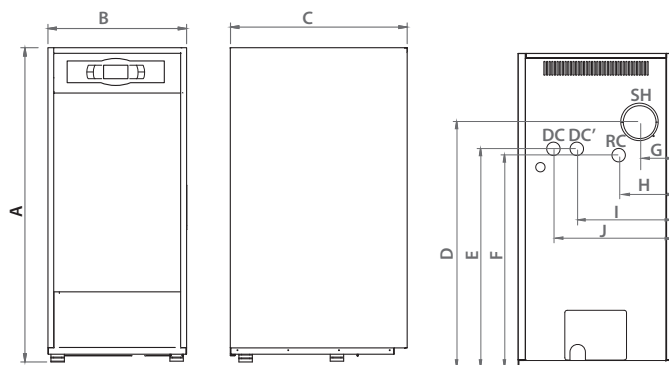

CARACTERÍSTICAS TÉCNICAS

Modelo	COMBUSTIBLE	POTENCIA NOMINAL kW	RENDIMIENTO POTENCIA NOMINAL	POTENCIA CARGA PARCIAL kW	RENDIMIENTO A CARGA PARCIAL kW	VOLUMEN DE AGUA EN CALDERA L	DEPÓSITO DE RESERVA
BIOCLASS IC 12	Pellet	12	93,1	2,9	90	46	Opcional
BIOCLASS IC 18	Pellet	18	94	4,2	90,6	55	Opcional
BIOCLASS IC 25	Pellet	25,3	93,1	6,9	93,2	73	Opcional
BIOCLASS IC 35	Pellet	34	93,6	9,5	93,2	88	Opcional
BIOCLASS IC 45	Pellet	45	94,2	11,4	93,1	104	Opcional
BIOCLASS IC 12 + DR	Pellet	12	93,1	2,9	90	46	De serie
BIOCLASS IC 18 + DR	Pellet	18	94	4,2	90,6	55	De serie
BIOCLASS IC 25 + DR	Pellet	25,3	93,1	6,9	93,2	73	De serie
BIOCLASS IC 35 + DR	Pellet	34	93,6	9,5	93,2	88	De serie
BIOCLASS IC 45 + DR	Pellet	45	94,2	11,4	93,1	104	De serie
BIOCLASS IC 66	Pellet	66,6	94,9	18,5	95,2	140	De serie

DIMENSIONES

Caldera

DC: Ida calefacción
 DC': Ida calefacción opcional
 RC: Retorno calefacción
 SH: Salida de humos

Depósitos de reserva

MODELO	A	B	C	D	E	F	G	H	I	J	Ø SALIDA DE HUMOS mm
BIOCLASS IC 12 / IC 12+DR	1.310	545	755	960	860	835	155	260	340	440	100
BIOCLASS IC 18 / IC 18+DR	1.310	545	755	960	860	835	120	225	305	400	100
BIOCLASS IC 25 / IC 25+DR	1.310	670	820	1.050	935	905	145	235	410	510	100
BIOCLASS IC 35 / IC 35+DR	1.310	670	1.045	1.050	935	905	145	235	410	510	150
BIOCLASS IC 45 / IC 45+DR	1.310	670	1.045	1.050	935	905	145	235	410	510	150

MODELO	X	Y	Z
Depósito reserva S	404	1525	685
Depósito reserva L	800	1525	685
Depósito reserva Bioclass IC + DR	400	1310	685

Caldera

Depósito de reserva BIOCLASS IC 66

MODELO	A	B	C	D	E	F	G	H	Y	J	K	Ø SALIDA DE HUMOS mm
BIOCLASS IC 66	1.525	670	1.235	260	445	1.195	1.110	130	335	562	113	175