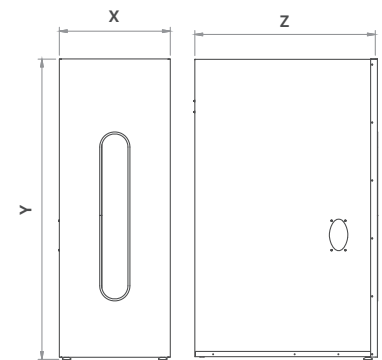

CARACTERÍSTICAS TÉCNICAS

Modelo	COMBUSTIBLE	POTENCIA NOMINAL kW	RENDIMIENTO POTENCIA NOMINAL	POTENCIA CARGA PARCIAL kW	RENDIMIENTO A CARGA PARCIAL kW	VOLUMEN DE AGUA EN CALDERA L	DEPÓSITO DE RESERVA
BIOCLASS IC 12	Pellet	12	93,1	2,9	90	46	Opcional
BIOCLASS IC 18	Pellet	18	94	4,2	90,6	55	Opcional
BIOCLASS IC 25	Pellet	25,3	93,1	6,9	93,2	73	Opcional
BIOCLASS IC 35	Pellet	34	93,6	9,5	93,2	88	Opcional
BIOCLASS IC 45	Pellet	45	94,2	11,4	93,1	104	Opcional
BIOCLASS IC 12 + DR	Pellet	12	93,1	2,9	90	46	De serie
BIOCLASS IC 18 + DR	Pellet	18	94	4,2	90,6	55	De serie
BIOCLASS IC 25 + DR	Pellet	25,3	93,1	6,9	93,2	73	De serie
BIOCLASS IC 35 + DR	Pellet	34	93,6	9,5	93,2	88	De serie
BIOCLASS IC 45 + DR	Pellet	45	94,2	11,4	93,1	104	De serie
BIOCLASS IC 66	Pellet	66,6	94,9	18,5	95,2	140	De serie

DIMENSIONES

Caldera

DC: Ida calefacción
 DC': Ida calefacción opcional
 RC: Retorno calefacción
 SH: Salida de humos

Depósitos de reserva

MODELO	A	B	C	D	E	F	G	H	I	J	Ø SALIDA DE HUMOS mm
BIOCLASS IC 12 / IC 12+DR	1.310	545	755	960	860	835	155	260	340	440	100
BIOCLASS IC 18 / IC 18+DR	1.310	545	755	960	860	835	120	225	305	400	100
BIOCLASS IC 25 / IC 25+DR	1.310	670	820	1.050	935	905	145	235	410	510	100
BIOCLASS IC 35 / IC 35+DR	1.310	670	1.045	1.050	935	905	145	235	410	510	150
BIOCLASS IC 45 / IC 45+DR	1.310	670	1.045	1.050	935	905	145	235	410	510	150

MODELO	X	Y	Z
Depósito reserva S	404	1525	685
Depósito reserva L	800	1525	685
Depósito reserva Bioclass IC + DR	400	1310	685

Caldera

Depósito de reserva BIOCLASS IC 66

MODELO	A	B	C	D	E	F	G	H	Y	J	K	Ø SALIDA DE HUMOS mm
BIOCLASS IC 66	1.525	670	1.235	260	445	1.195	1.110	130	335	562	113	175