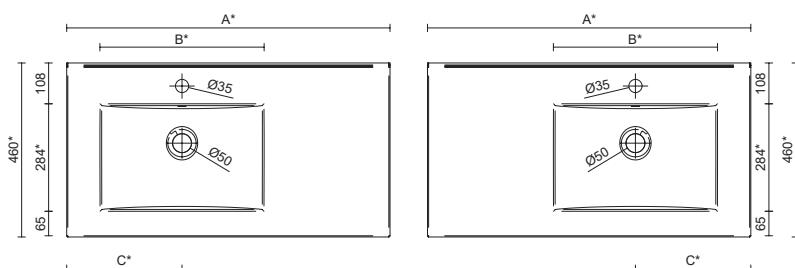

Doble

	1200	Poza desplazada links/ rechts			
		850	1000	1050	1200
Longitud mm.	1260	895	1050	1095	1245
F Fondo mm.	510	510			
f Altura mm.	175	192			
Ni Peso neto Kg.	26,1	15,5	17,6	20,6	24,5
Br Peso bruto Kg.	29	16,8	19,7	22,6	26

Dimensiones producto

Poza centrada

SECCIÓN

	600	700	800	900	1000	1100	1200
A	610	710	810	910	1010	1105	1210
B	440	460	470	470	500	420	495

* + 10 mm

Poza doble

* + 10 mm

Dimensiones producto

Poza desplazada

	850	1000	1050	1200
A	860	1010	1060	1210
B	420	420	510	510
C	310	310	400	400

* + 10 mm