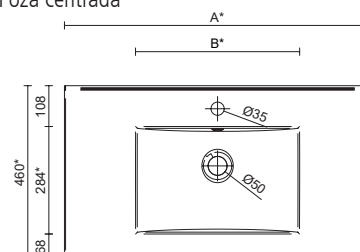

Dimensiones y peso embalaje

Mittig centrada

	600	700	800	900	1000	1100	1200
Longitud mm.	630	740	830	925	1060	1150	1260
P Fondo mm.	490	490	485	490	510	510	510
Pi Altura mm.	180	192	185	210	195	192	200
Ne Peso neto Kg.	12,3	13	13,2	18	18,5	23	25,2
Bru Peso bruto Kg.	14	14,7	15,3	19,5	20,5	25	28

Doble

	1200	Poza desplazada links/ rechts			
		850	1000	1050	1200
Longitud mm.	1260	895	1050	1095	1245
F Fondo mm.	510	510			
f Altura mm.	175	192			
Ni Peso neto Kg.	26,1	15,5	17,6	20,6	24,5
Br Peso bruto Kg.	29	16,8	19,7	22,6	26

Dimensiones producto

Poza centrada

SECCIÓN

	600	700	800	900	1000	1100	1200
A	610	710	810	910	1010	1105	1210
B	440	460	470	470	500	420	495

* + 10 mm

Poza doble

* + 10 mm

Dimensiones producto