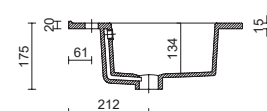

Dimensiones y peso embalaje

Mittig centrada

	600	700	800	900	1000	1100	1200
Longitud mm.	630	740	830	925	1060	1150	1260
P Fondo mm.	490	490	485	490	510	510	510
Pi Altura mm.	180	192	185	210	195	192	200
Ne Peso neto Kg.	12,3	13	13,2	18	18,5	23	25,2
Bru Peso bruto Kg.	14	14,7	15,3	19,5	20,5	25	28

Doble

	1200	Poza desplazada links/ rechts			
		850	1000	1050	1200
Longitud mm.	1260	895	1050	1095	1245
F Fondo mm.	510	510			
f Altura mm.	175	192			
Ni Peso neto Kg.	26,1	15,5	17,6	20,6	24,5
Br Peso bruto Kg.	29	16,8	19,7	22,6	26

Dimensiones producto

Poza centrada

SECCIÓN

	600	700	800	900	1000	1100	1200
A	610	710	810	910	1010	1105	1210
B	440	460	470	470	500	420	495

* + 10 mm

Poza doble

* + 10 mm

Dimensiones producto