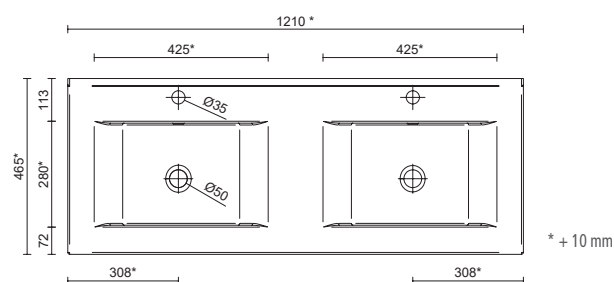

Dimensiones y peso embalaje

Mittig centrada

	600	700	800	900	1000	1100	1200
Longitud mm.	630	740	830	925	1060	1150	1260
P Fondo mm.	490	490	485	490	510	510	510
Pi Altura mm.	180	192	185	210	195	192	200
Ne Peso neto Kg.	12,3	13	13,2	18	18,5	23	25,2
Bru Peso bruto Kg.	14	14,7	15,3	19,5	20,5	25	28

Doble

	1200	Poza desplazada links/ rechts			
		850	1000	1050	1200
Longitud mm.	1260	895	1050	1095	1245
F Fondo mm.	510	510			
f Altura mm.	175	192			
Ni Peso neto Kg.	26,1	15,5	17,6	20,6	24,5
Br Peso bruto Kg.	29	16,8	19,7	22,6	26

Dimensiones producto

Poza centrada

SECCIÓN

	600	700	800	900	1000	1100	1200
A	610	710	810	910	1010	1105	1210
B	440	460	470	470	500	420	495

* + 10 mm

Poza doble

* + 10 mm

Dimensiones producto

Poza desplazada

	850	1000	1050	1200
A	860	1010	1060	1210
B	420	420	510	510
C	310	310	400	400

* + 10 mm