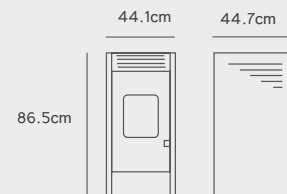

6 kw

Consumo
Consumption

0,8 -1,5 Kg/h

η **∅** **kg** **m²** **kg**

85% 80mm 60kg 60m² 11kg

Colores
Colour

Certificación
Certifications

Medidas
Measures