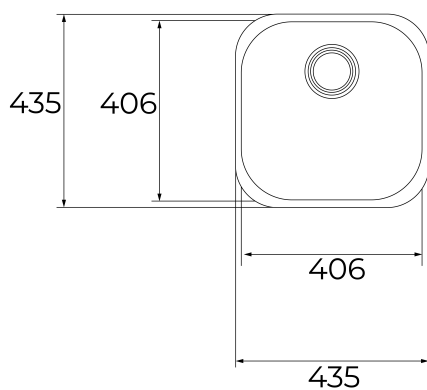

TEKA

TOTAL BE 40.40 Plus 1C

Fregadero bajo encimera de 50 cm con una cubeta

REFERENCIA

REF: 10125152 EAN: 8421152113240

CARACTERÍSTICAS

Fregadero de una cubeta
Acero inoxidable 18/10
Válvula canasta 3 1/2"
Embellecedor de rebosadero
Accesorios fijación
Profundidad de la cubeta 200 mm
Mueble de 50 cm

DIMENSIONES

Altura del producto (mm):
Anchura del producto (mm): 435
Profundidad del producto (mm): 200
Longitud del producto (mm): 435
Peso neto (kg): 2,72

200mm

Hygiene

Garantía
de por
vida

COLORES