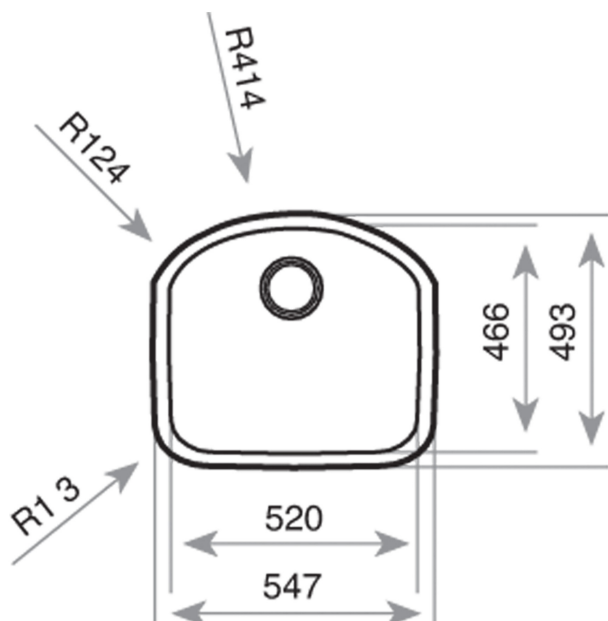

TEKA

TOTAL BE 52.46 D 1C

Fregadero bajo encimera con embellecedor en el rebosadero

REFERENCIA

REF: 10125080 EAN: 8421152035962

CARACTERÍSTICAS

Fregadero de una cubeta
Acero inoxidable 18/10
Válvula canasta 3 ½"
Embellecedor de rebosadero
Accesorios fijación
Chapa de gran espesor
Profundidad de la cubeta 250 mm
Mueble de 60 cm

DIMENSIONES

Altura del producto (mm):
Anchura del producto (mm): 530
Profundidad del producto (mm): 250
Longitud del producto (mm): 584
Peso neto (kg): 3,66

Hygiene

Garantía
de por
vida

COLORES