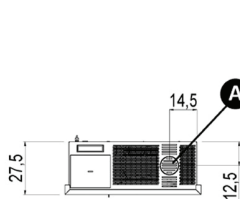

60 kg

7 kW

220 V

80 mm

0,61 - 2,7

96 cm
27 cm
71 cm

Salida de Humos

Salida de Humos