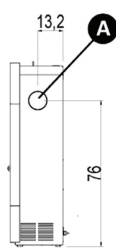

60 kg

7 kW

220 V

80 mm

0,61 - 2,7

96 cm
27 cm
71 cm

Salida de Humos

Salida de Humos