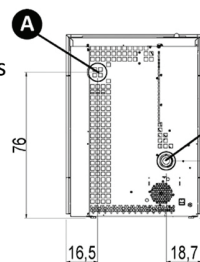

60 kg

7 kW

220 V

80 mm

0,61 - 2,7

96 cm
27 cm
71 cm

Salida de Humos

Salida de Humos

Entrada de Aire