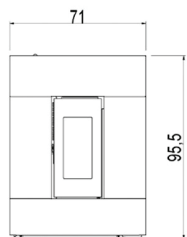

60 kg

7 kW

220 V

80 mm

0,61 - 2,7

96 cm
27 cm
71 cm

Salida de Humos

Salida de Humos